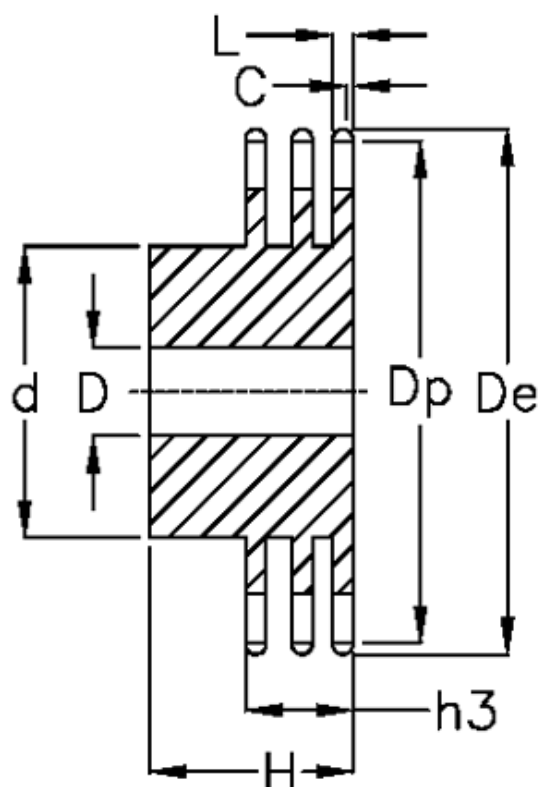

Varenummer: 616013009033  
Beskrivelse: Navhjul 20 B-3 Z=33 triplex  
forboret

## Mål

Antal tænder	= 33
C	= 3.5
d	= 150
D	= $30 \pm 0,5$
De	= 349.2
Dp	= 334.01
For kædebetegnelse	= 20 B-3
For kæde størrelse	= 1 1/4" x 3/4"

H	= 115
h3	= 91
L	= 18.2